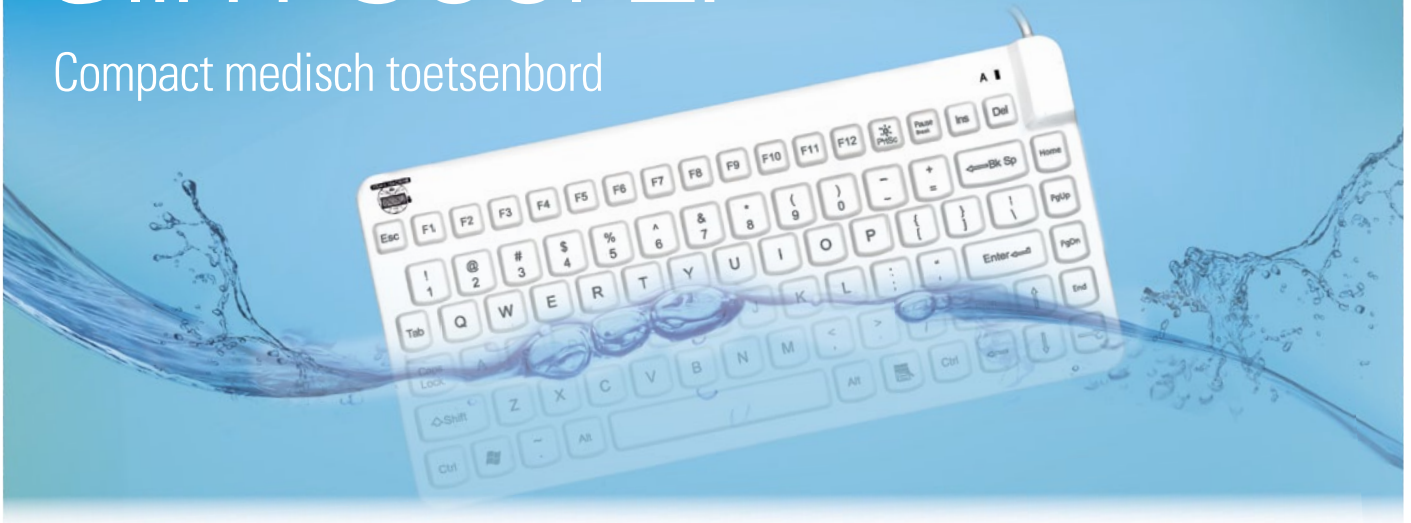

MAN & MACHINE presenteert

Slim Cool LP

Compact medisch toetsenbord

Ruimtegebruik hoeft geen belemmering te zijn voor infectie preventie. Het Slim Cool Low Profile toetsenbord is maar 30 cm breed en 14 cm diep en is daarmee ons kleinste desinfecteerbare toetsenbord. Hij past op vrijwel elke werkplek.

Het hygiënisch witte toetsenbord is volledig naadloos afgesloten en langdurig bestand tegen reiniging met oppervlaktereinigers. De innovatieve vlakke toetsen zijn ideaal voor een snelle schoonmaak. Of u nu wilt afnemen met een microvezeldoekje en wat alcohol, of u wilt het toetsenbord volledig onderdompelen in een desinfectiemiddel, de Slim Cool LP kan er tegen. Dankzij de Tru Lock toetscombintie kunt u het toetsenbord vergrendelen tijdens het schoonmaken, zodat u niet hoeft uit te loggen of af te sluiten.

Het kleine formaat heeft geen invloed op het typcomfort; de toetsaanslag van de Slim Cool laat zich vergelijken met die van een laptop. Ook voldoet het toetsenbord aan de geldende medische richtlijnen.

7 eisen aan een medisch toetsenbord

- Volledig afgesloten
- Prettig in het gebruik
- Desinfecteerbaar
- Elektrisch veilig
- Hygiënisch wit
- Valbestendig
- Blokkeerbare toetsen

Het Slim Cool Low Profile toetsenbord, voor infectie preventie in compact formaat.